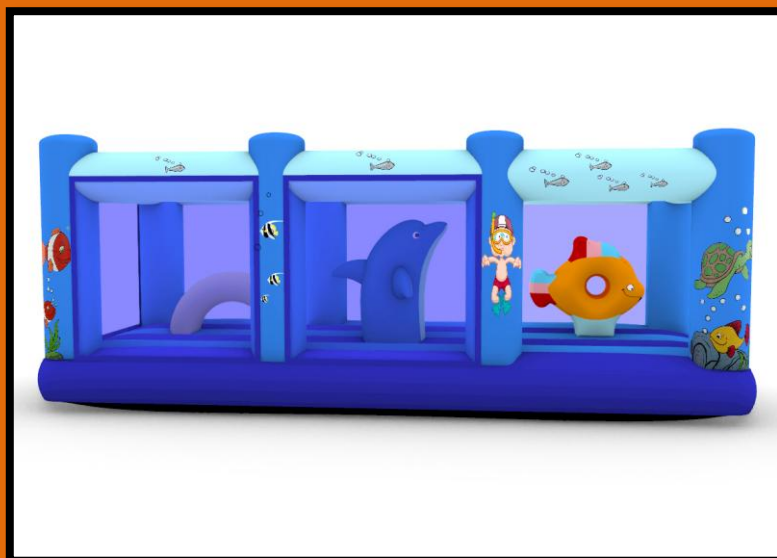

# L'OCEAN

## Caractéristiques : L'OCEAN

Longueur : 6m10

Largeur : 2m50

Hauteur : 2.3m

Age : 0 à 6 ans

Gonfleur : Q1 Prise 220V/16A

Capacité max : 10 enfants maximum

Espace requis : 7m50 de long / 4m de large